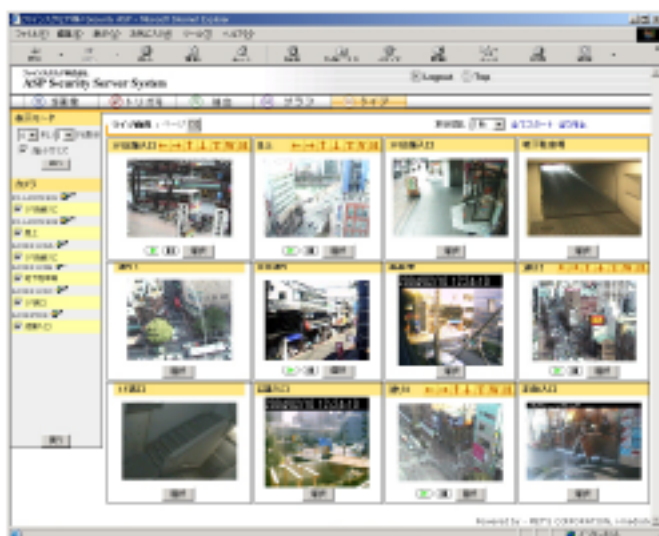

従来型の録画システムは、カメラ設置箇所に併設されたビデオテープやHDDビデオに録画していましたが、このシステムはインターネット上の専用サーバーに保存されます。

その為、ビデオテープを持ち逃げされたりHDDビデオを壊されて、せっかく録画したデータを消去される心配がなくなりました。

Point 3

設置スペースいらず!

カメラ設置箇所にはネットワークカメラをLANでルーターに接続するだけ。スペースを取る録画機材を別途設置する必要がありません。もちろん、その分費用もお得!

録画器不要。保存データの高い安全性。 ブロードバンドを活用した先進のASPセキュリティーシステム

リアルタイムモニター画面

インターネットが閲覧可能なパソコンがあれば、特別なソフトウェアをインストールしなくてもインターネットブラウザを利用してカメラ設置箇所のリアルタイム映像をご確認頂けます。

また、カメラの設置箇所が北海道、東京、福岡等離れた場所にあっても、すべて1つの画面に同時に表示することができます。パンチルト対応カメラの場合、枠内に表示されている矢印をクリックするだけで、パンチルト、ズームといった機能をご利用頂けます。

例えば、インターネットカフェや出張先のホテルからでも現在の状況を確認するといったことが可能です。

録画データ閲覧画面

カメラで記録した画像は、専用のインターネット上のサーバーに保存されます。リアルタイム映像を見る場合と同じように、インターネットブラウザを使って、どこからでも録画データを閲覧できます。

複数のカメラを設置した場合も、見たいカメラを選んで日付と場所をマウスでクリックすれば、目的の画像がサムネイル形式でブラウザに表示されます。

パンチルト画面

リアルタイムモニター画面に表示されている選択ボタンをクリックすることで、高解像度で映像をご確認頂けます。

パンチルト対応カメラの場合、下部に表示されているアイコンだけでなく、映像の見た部分をクリックするだけでカメラの撮影方向を調整できます。

またプリセット機能により、あらかじめ撮影方向やズームの度合いを登録しておくことができます。

(当社指定カメラによる)

グラフ画面

カメラのトリガー機能を利用した場合、年月日、時間の単位でグラフ化することができます。