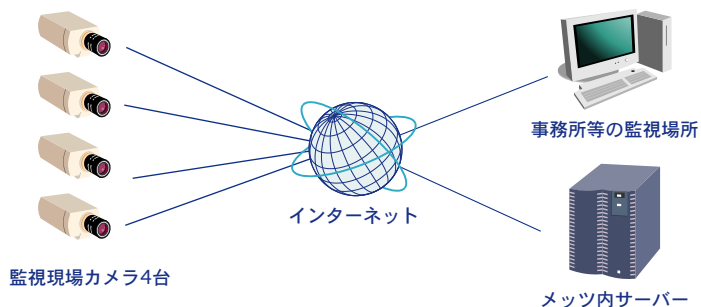

SmartViewer4

カメラ4台で構成されており、比較的小規模のマンション・商業ビル等の管理業務に適しています。