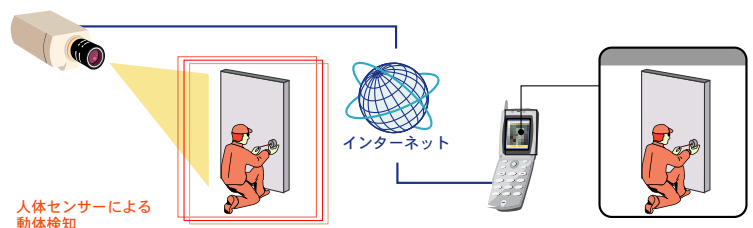

パンチルト画面

リアルタイムモニター画面に表示されている選択ボタンをクリックすることで、高解像度で映像をご確認頂けます。

パンチルト対応カメラの場合、下部に表示されているアイコンだけでなく、映像の見た部分をクリックするだけでカメラの撮影方向を調整できます。

またプリセット機能により、あらかじめ撮影方向やズームの度合いを登録しておくことができます。

(当社指定カメラによる)

グラフ画面

カメラのトリガー機能を利用した場合、年月日、時間の単位でグラフ化することができます。

例えば、飲食店の入口に設置しているカメラの場合、何曜日の何時に来店者が多いかというデータを取る、などの用途に利用できます。

携帯画面からの閲覧

トリガー機能を利用してアラートが発生した場合、パソコンや携帯電話のメールアドレスにURLを送ることができます。

手元にパソコンが無くても、携帯電話から直接アラートが発生した画像を確認できます。

通信途絶検知

設定した時間以上、カメラから画像送信が無い場合に、メールで通知します。