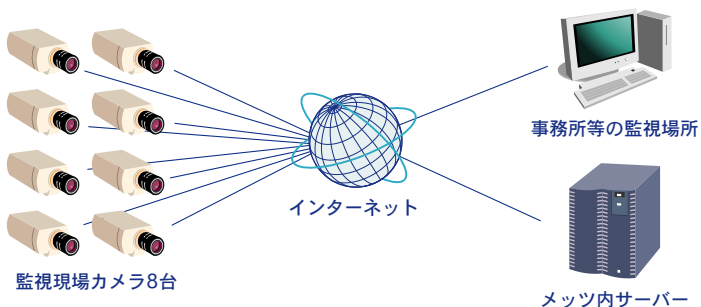

SmartViewer4

カメラ4台で構成されており、比較的小規模のマンション・商業ビル等の管理業務に適しています。

機器購入の場合

導入費用 (webカメラ4台、現場設置工事費含む)	420,000円
月額利用料 (ASPセキュリティシステム利用料)	10,500円

リースの場合

5年リース	18,900円/月
-------	-----------

SmartViewer8

カメラ8台で構成されており、中規模のマンション・商業ビル等の管理業務に適しています。