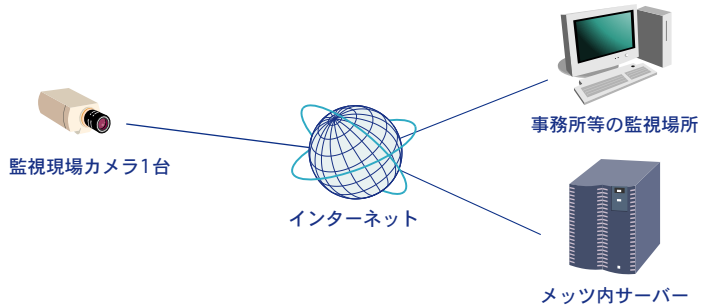

例えば、飲食店の入口に設置しているカメラの場合、何曜日の何時に来店者が多いかというデータを取る、などの用途に利用できます。

携帯画面からの閲覧

トリガー機能を利用してアラートが発生した場合、パソコンや携帯電話のメールアドレスにURLを送ることができます。

手元にパソコンが無くても、携帯電話から直接アラートが発生した画像を確認できます。

通信途絶検知

設定した時間以上、カメラから画像送信が無い場合に、メールで通知します。

これにより、ご利用者側施設内での異常(カメラの故障、通信回線障害等)も検知可能です。

Smart Viewer利用に必要な物

1.インターネット回線

- ・ADSL以上
- ・プロバイダーとの固定IP契約

2.カメラとパソコン

- ・インターネットカメラ
- ・閲覧用のパソコン

3.Smart Viewerご利用契約

パッケージ商品のご紹介

SmartViewerを利用した汎用的なパッケージ商品をご紹介します。

SmartViewer 1

最も基本的なシステム構成で、カメラ1台で構成されています。個人宅や小規模店舗・事務所等に適しています。

機器購入の場合

導入費用 (webカメラ1台、現場設置工事費含む)	105,000円
月額利用料 (ASPセキュリティシステム利用料)	10,500円

リースの場合

5年リース	13,650円/月
-------	-----------