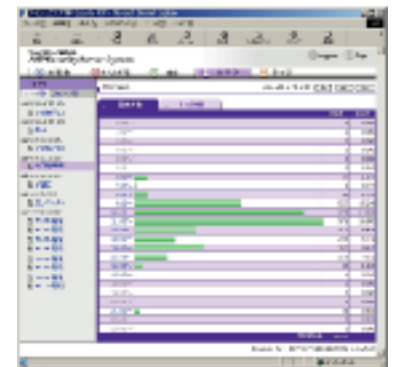

パンチルト画面

リアルタイムモニター画面に表示されている選択ボタンをクリックすることで、高解像度で映像をご確認頂けます。

パンチルト対応カメラの場合、下部に表示されているアイコンだけでなく、映像の見た部分をクリックするだけでカメラの撮影方向を調整できます。

またプリセット機能により、あらかじめ撮影方向やズームの度合いを登録しておくことができます。

(当社指定カメラによる)

グラフ画面

カメラのトリガー機能を利用した場合、年月日、時間の単位でグラフ化することができます。

例えば、飲食店の入口に設置しているカメラの場合、何曜日の何時に来店者が多いかというデータを取る、などの用途に利用できます。

携帯画面からの閲覧

トリガー機能を利用してアラートが発生した場合、パソコンや携帯電話のメールアドレスにURLを送ることができます。

手元にパソコンが無くても、携帯電話から直接アラートが発生した画像を確認できます。

通信途絶検知

設定した時間以上、カメラから画像送信が無い場合に、メールで通知します。